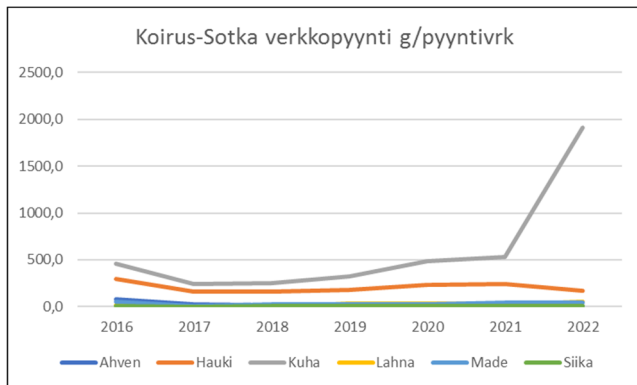

Kaikki lajit