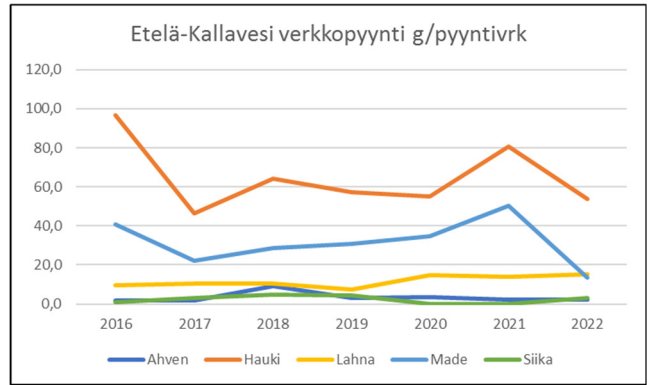

Kalakantojen seuranta 2016-2022

Kalakantojen seuranta LUKElta saatujen ammattikalastuksen saalis- ja pyyntitietojen pohjalta laskettuna saalis/pyyntiponnistus.

Kaikki lajit

Ilman kuhaa

Kaikki lajit

Ilman kuhaa