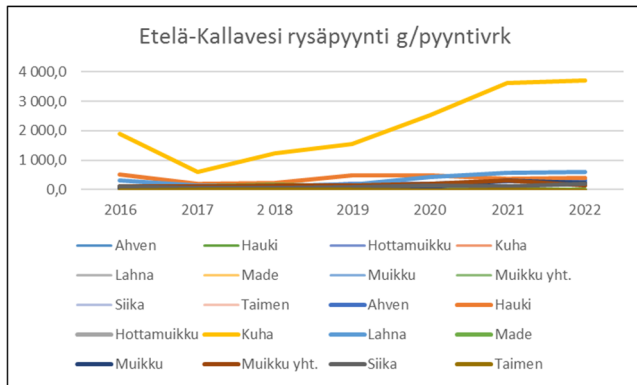

Kalakantojen seuranta 2016-2022

Kalakantojen seuranta LUKElta saatujen ammattikalastuksen saalis- ja pyyntitietojen pohjalta laskettuna saalis/pyyntiponnistus.

Kaikki lajit

Ilman kuhaa

Kaikki lajit

Ilman kuhaa