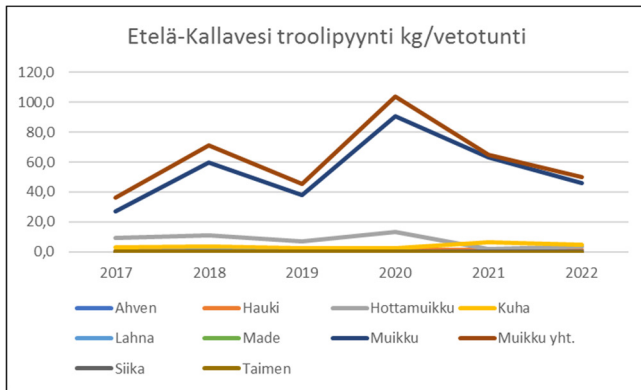

Kaikki lajit