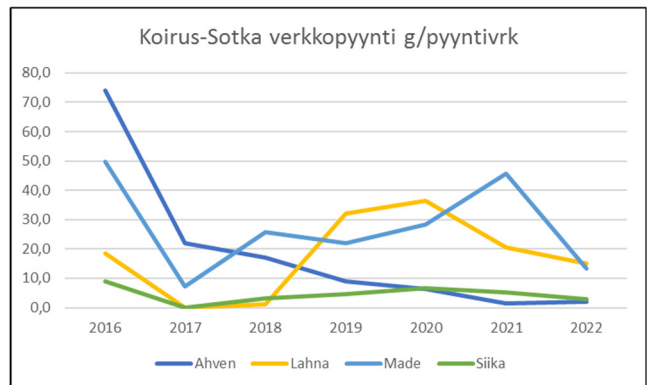

Ilman kuhaa ja haukea