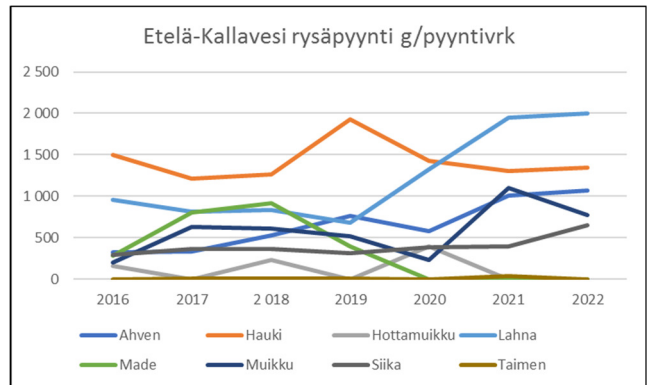

Kalakantojen seuranta 2016-2022

Kalakantojen seuranta LUKElta saatujen ammattikalastuksen saalis- ja pyyntitietojen pohjalta laskettuna saalis/pyyntiponnistus.

Kaikki lajit

Ilman kuhaa

Kaikki lajit

Ilman kuhaa