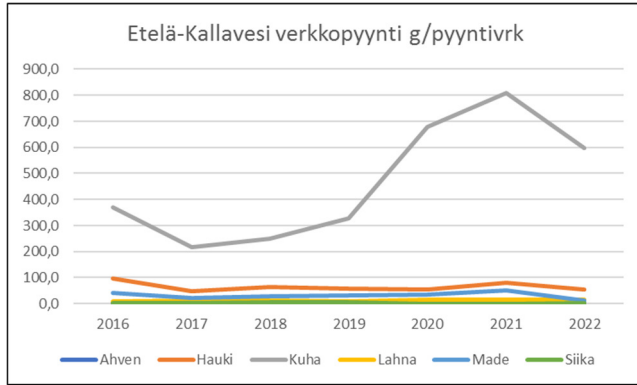

Kalakantojen seuranta 2016-2022

Kalakantojen seuranta LUKElta saatujen ammattikalastuksen saalis- ja pyyntitietojen pohjalta laskettuna saalis/pyyntiponnistus.

Kaikki lajit

Ilman kuhaa

Kaikki lajit

Ilman kuhaa