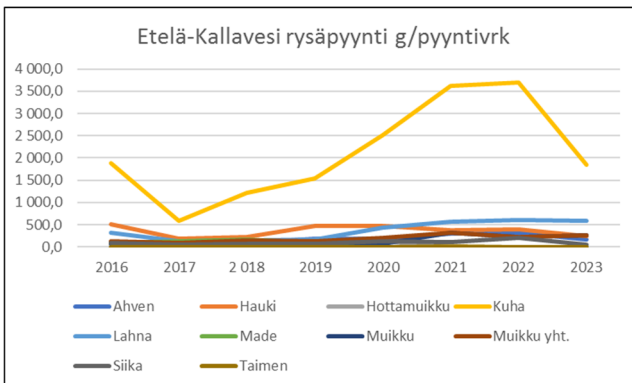

Kaikki lajit