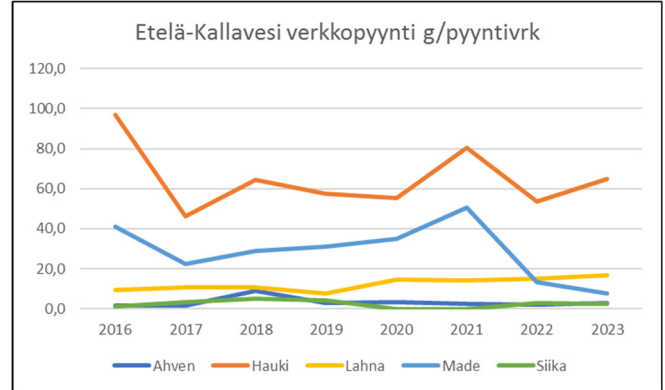

Ilman kuhaa