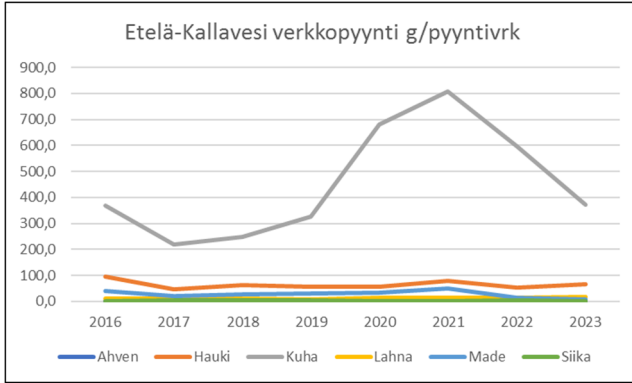

# Kalakantojen seuranta 2016-2023

Kalakantojen seuranta LUKElta saatujen ammattikalastuksen saalis- ja pyyntitietojen pohjalta laskettuna saalis/pyyntiponnistus.

## Kaikki lajit