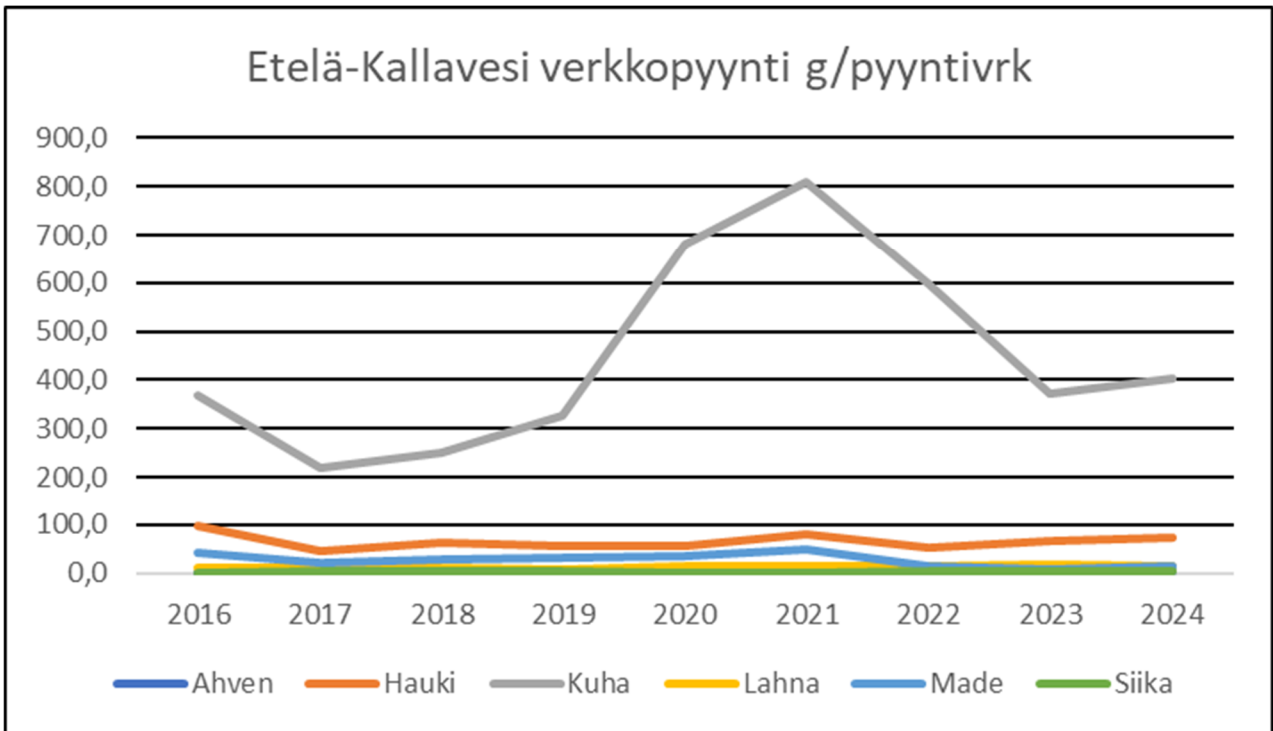

Kalakantojen seuranta 2016-2024 Kalakantojen seuranta LUKElta saatujen ammattikalastuksen saalis- ja pyyntitietojen pohjalta laskettuna saalis/pyyntivirk.

Verkkopyynti g/pyyntivrk ilman kuhaa